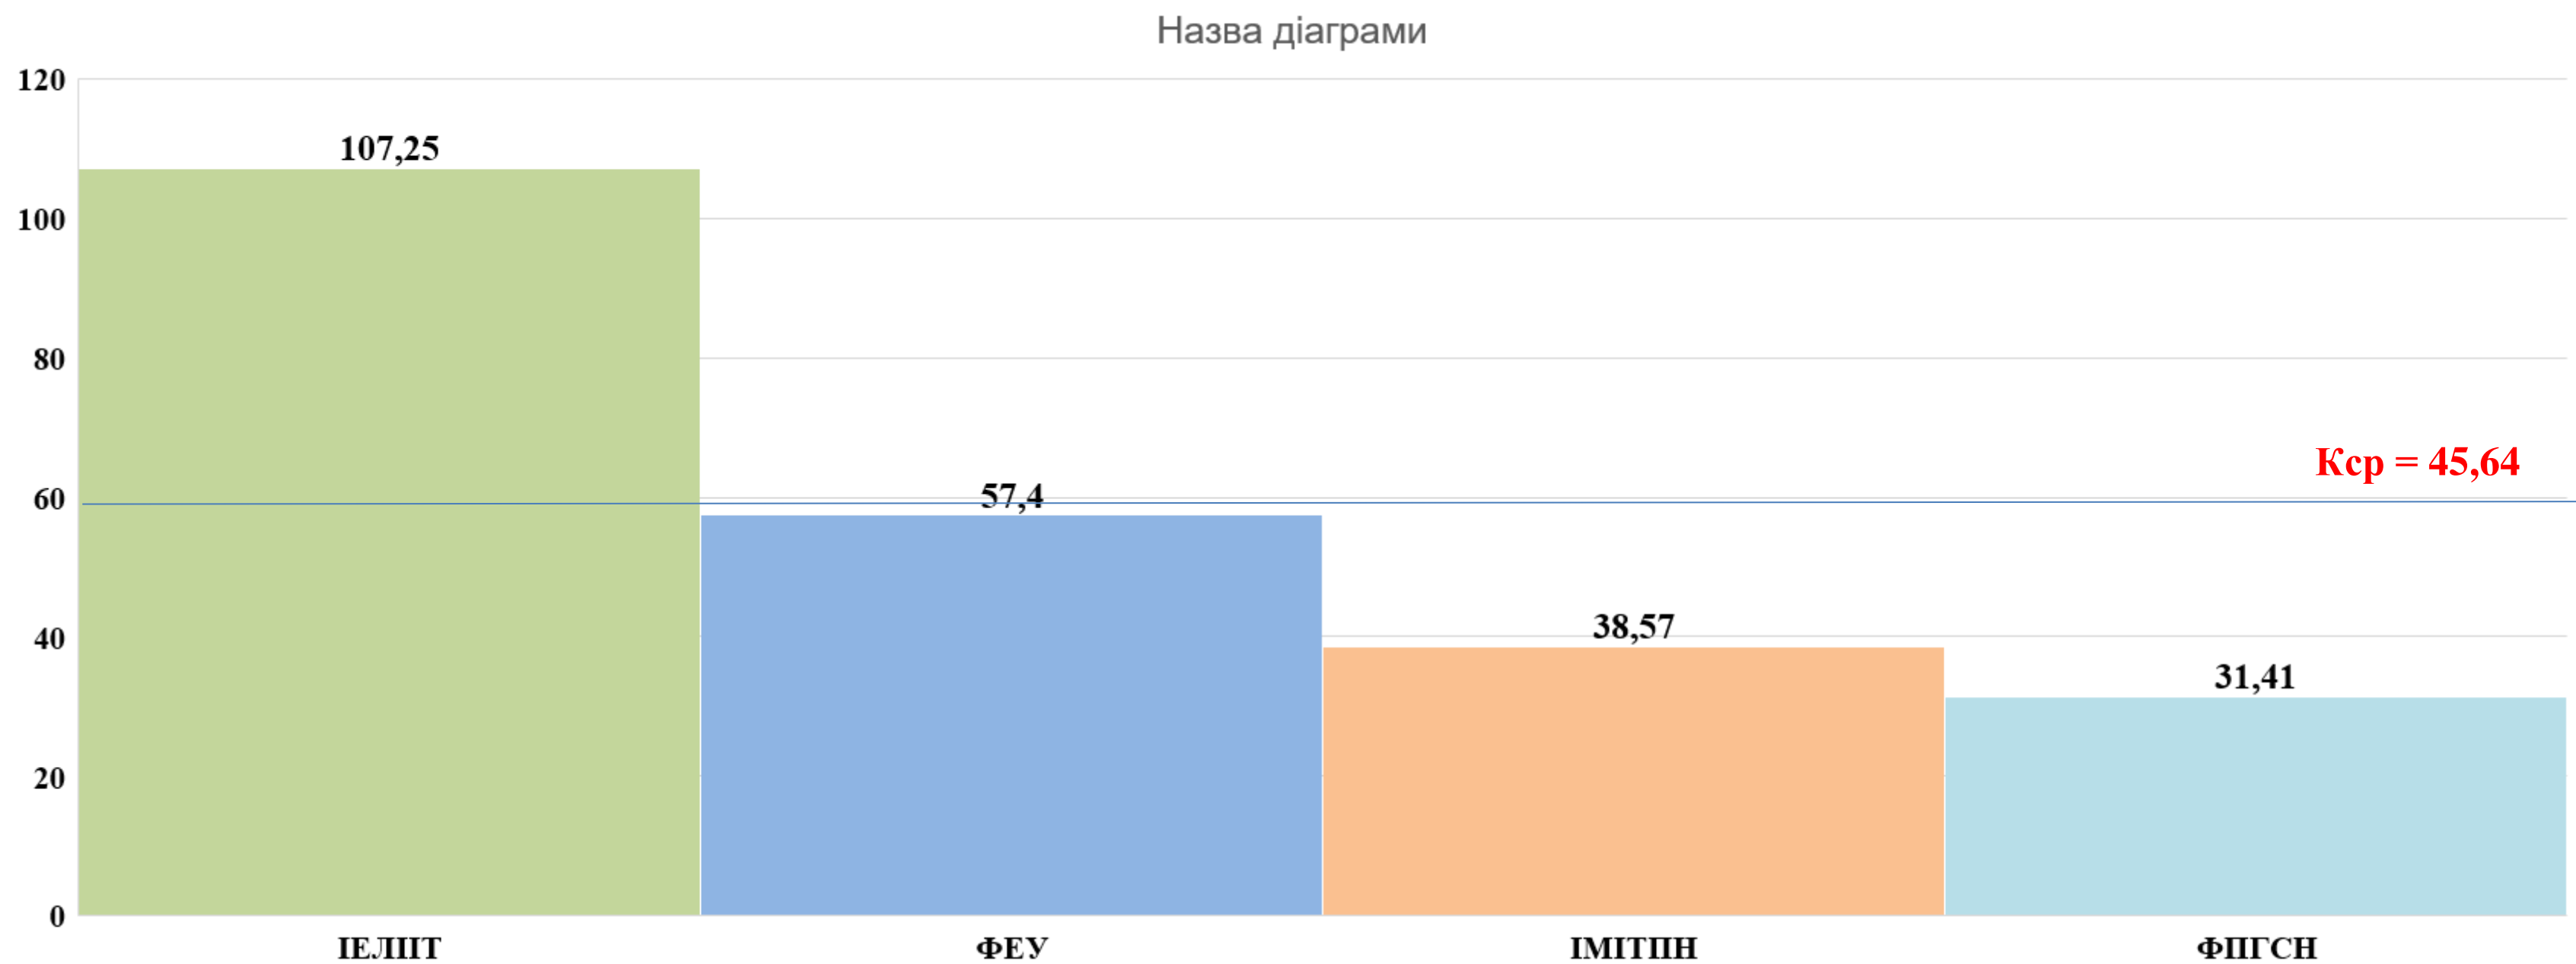

ІНТЕГРАЛЬНА ОЦІНКА НАУКОВОЇ ДІЯЛЬНОСТІ ІНСТИТУТІВ ТА ФАКУЛЬТЕТІВ КрНУ